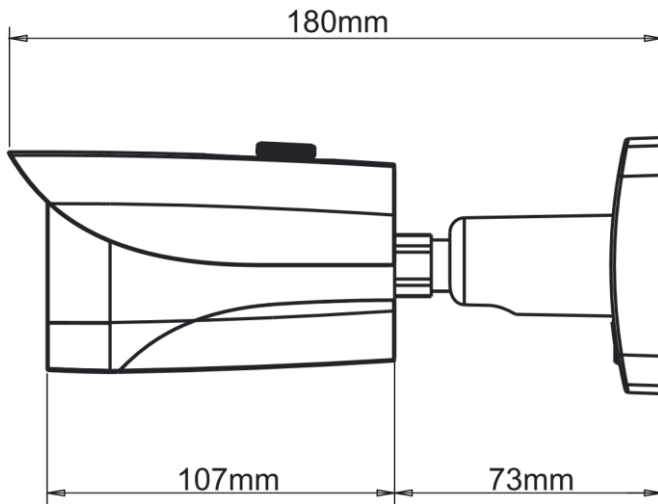

DH-HAC-HFW2221E

Dimensiones (mm)

Accesorios (opcional)

PFA121	PFA152