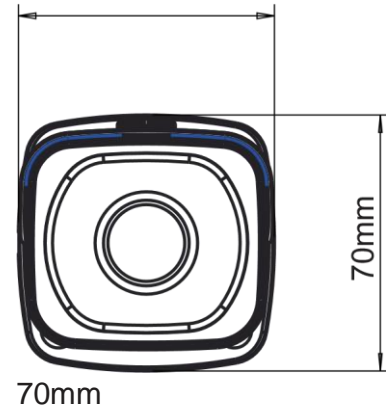

DH-HAC-HFW2221E

Dimensiones (mm)

Accesorios (opcional)

PFA121	PFA152